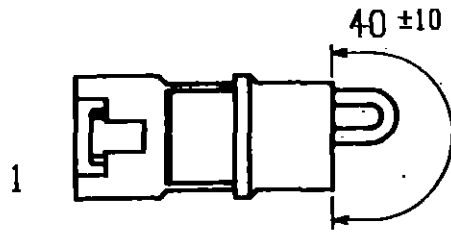

△ ACC5077
(PS5077)

連続出力用コネクタ (PCSA-250-H1 シリーズ用)

CN NAME	PIN No.	FUNCTION	CURRENT	WIRE		CONNECTOR TYPE
				COLOR	TYPE	
PS5077	1	ON	—	BLACK	UL1007 AWG#18	Housing: 51029-0310 (molex) or equivalent
	2					
	3					

#22 △

※ このコネクタは、弊社製電源 PCSA-250-H1 シリーズの出力ハーネスP9に接続することにより電源内部のON/OFF制御回路を常時ON状態にしておくものです。このコネクタ使用時は、外部からの電源のON/OFF制御は行えません。

出図

(株)ニプロン・技管

A版 △×2:2011.08.01 奥平(製品型式変更)
A版 △×1 '99.1.19 田 I-110115

DRAWN BY	CHECKED BY	APPROVED BY	SCALE	MATERIALS	TITLE ACC5077 (PS5077) 連続出力用コネクタ
小田	白井	我田	UNITS %	FINISH	
ISSUED 1998.10.13			3RD ANGLE PROJECTION	DRAWING No.	5077-01-4-050-A