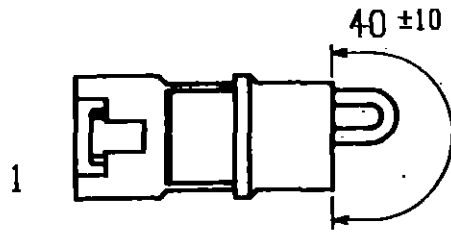

△ ACC5077  
(PS5077)

連続出力用コネクタ (PCSA-250-H1 シリーズ用)

CN NAME	PIN No.	FUNCTION	CURRENT	WIRE		CONNECTOR TYPE
				COLOR	TYPE	
PS5077	1	ON	—	BLACK	UL1007 AWG#18	Housing: 51029-0310 (molex) or equivalent
	2					
	3					

#22 △

※ このコネクタは、弊社製電源 PCSA-250-H1 シリーズの出力ハーネスP9に接続することにより電源内部のON/OFF制御回路を常時ON状態にしておくものです。このコネクタ使用時は、外部からの電源のON/OFF制御は行えません。

**出図**

(株)ニプロン・技管

A版 △×2:2011.08.01 奥平(製品型式変更)

A版 △×1 '99.1.19 田 I-110115

DRAWN BY	CHECKED BY	APPROVED BY	SCALE	MATERIALS	TITLE
小田	白井	我田	UNITS %	FINISH	△ ACC5077 (PS5077) 連続出力用コネクタ
ISSUED 1998.10.13			3RD ANGLE PROJECTION	DRAWING No.	5077-01-4-050-A