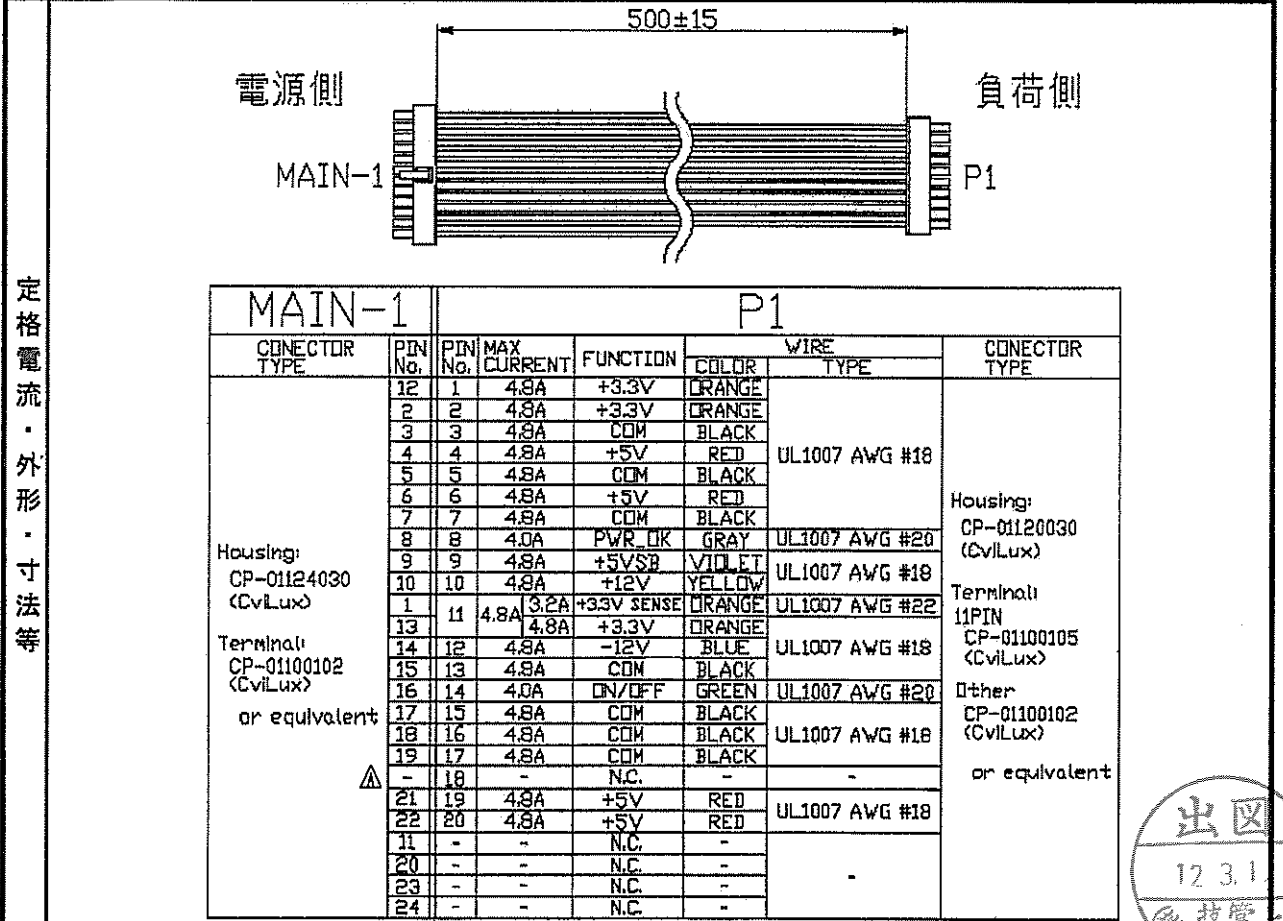

本仕様書は、MAIN POWER CABLE、型式：WH-M2024-500 について適用する。

一般仕様			
項目	仕様	測定条件等	
環境仕様	使用温度	0~70°C	温度勾配 15°C/H
	保存温度	-25 ~ 70°C	温度勾配 15°C/H
	相対湿度	10~95%	結露無き事
その他	無償修理期間 納入後 1 年間とし、弊社の責による不具合品が発生した場合には無償修理又は交換とする	但し常湿・常湿・定格の条件のもとで使用するものとする	

※梱包について
出力ケーブルは袋に入れ、型式表示ラベルを貼り付けたものを、電源とは別に箱詰め等し、納入する。

備考

A版 △×1:2012.03.12 淀 I-240317

作成	片岡	検図	承認	製品型番 WH-M2024-500	図面番号 2784-04-4-020A
					1/1