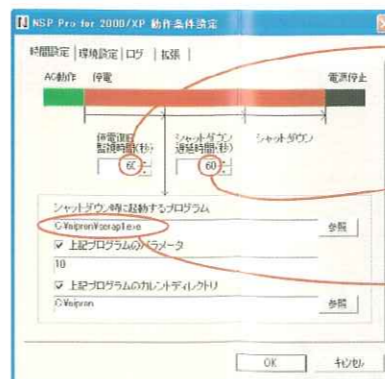

ノンストップ電源をコントロール! NSP Pro2 間もなくデビュー

ニプロンのノンストップ電源を使用する際の心強い味方、NSP Proシリーズを皆さんご存知でしょうか。NSP Proはノンストップ電源と連携し、不意の停電・電圧変動といった電力供給障害から大切なデータ、システムを保護するソフトウェアです。このソフトウェアを使用することでWindows 標準のUPSサービスでは設定できない詳細な時間設定(停電復旧監視時間等)を行うことが出来ます。この度、Windows 2000/XP/Vistaに対応した「NSP Pro2」が間もなくリリースされます。ご希望のお客さまには無料体験版(30日)を配布しておりますのでお気軽にご連絡下さい。

※詳しくは、http://www.nipron.co.jp/extra/software/nsppro2/をご参照下さい。

- ■Windows 2000/XP/Vistaに対応
- ■英語版OSIに対応
- ■RS232Cケーブル(PS2601-01)付き
- ■停電確認タイマーにより、短時間の停電に対して無停止のシステム動作を提供
- ■長時間の停電に対しては自動シャットダウン機能によりWindowsを安全に停止
- ■停電復旧監視時間等詳細設定が可能
- ■シャットダウン処理直前に任意のプログラムが実行可能
- ■インストーラーで簡単インストール
- ■GUIにより、設定が視覚的
- ■アプリケーション機能により、シャットダウンをより確実に