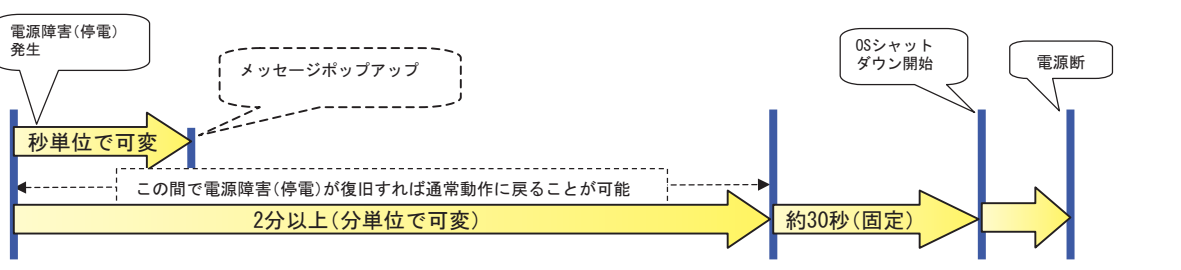

■標準のUPSサービス