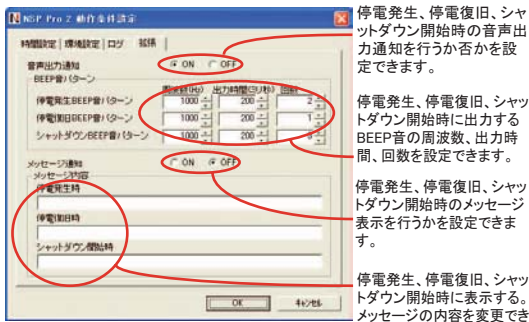

■NSP Pro 2での設定画面例

拡張設定画面

停電発生、停電復旧、シャットダウン開始時の音声出力通知を行うか否かを設定できます。

停電発生、停電復旧、シャットダウン開始時に出力するBEEP音の周波数、出力時間、回数を設定できます。

停電発生、停電復旧、シャットダウン開始時のメッセージ表示を行うかを設定できます。

停電発生、停電復旧、シャットダウン開始時に表示するメッセージの内容を変更できます。