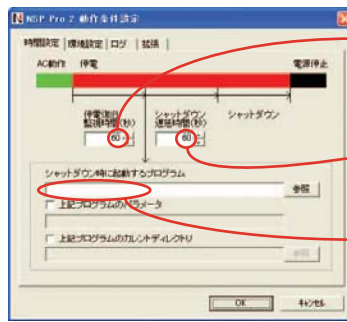

### ■NSP Pro 2での設定画面例

拡張設定画面

停電発生、停電復旧、シャットダウン開始時の音声出力通知を行うか否かを設定できます。

停電発生、停電復旧、シャットダウン開始時に出力するBEEP音の周波数、出力時間、回数を設定できます。

停電発生、停電復旧、シャットダウン開始時のメッセージ表示を行うかを設定できます。

停電発生、停電復旧、シャットダウン開始時に表示するメッセージの内容を変更できます。

時間設定画面