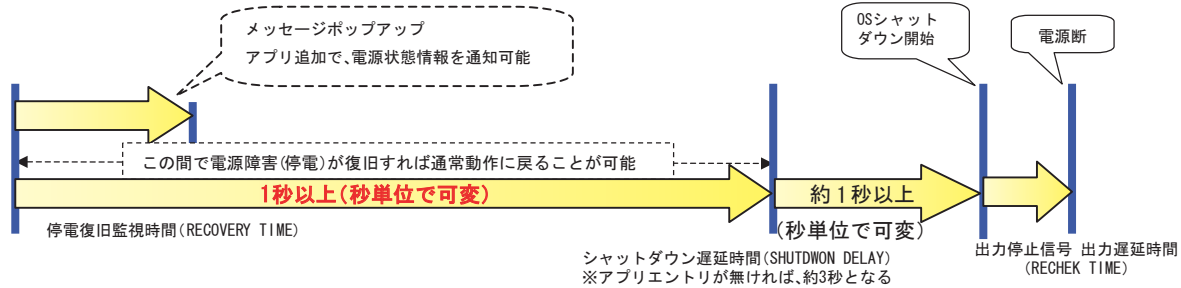

■NSP Proとは

“NSP Pro”は、ノンストップ電源と連携し、不意の停電・電圧変動といった電源障害から大切なデータ、システムを保護するソフトウェアです。停電確認タイマーにより、短時間の停電に対して無停止のシステム動作を提供します。そして、長時間の停電に対しては自動シャットダウン機能によりWindowsを安全に停止させます。

Windows 標準のUPSサービスでは設定できない詳細な時間設定 (停電復旧監視時間等) が可能です。

■NSP Pro