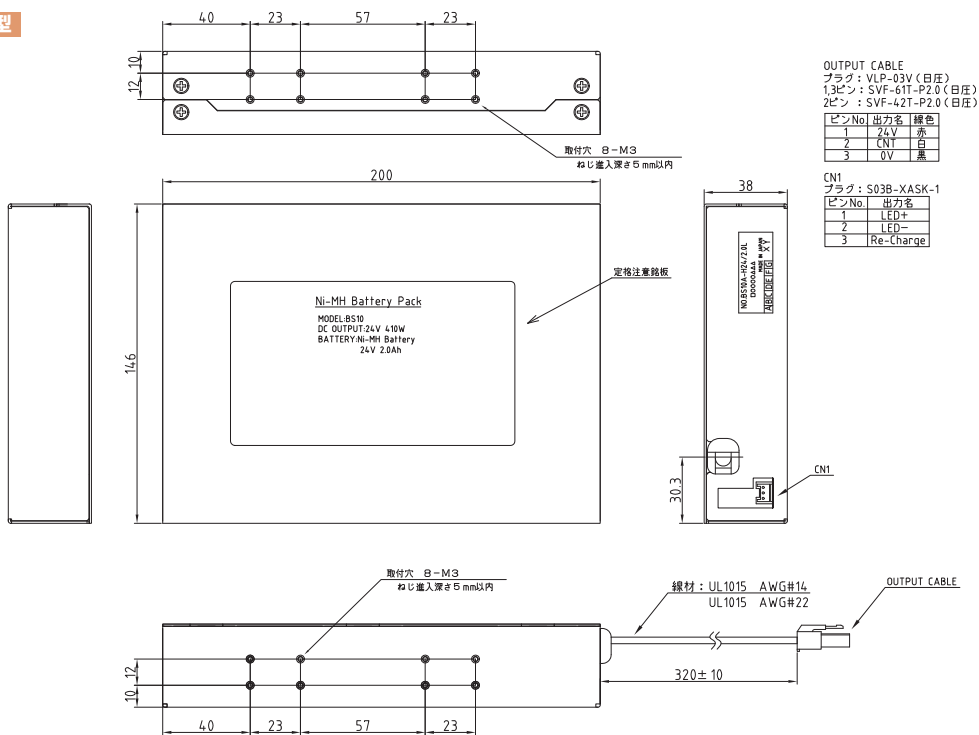

外形図

5インチベイ 固定型

バッテリーパック

Q&A

Question	Answer
本製品にはFANが付いていませんが、サイクルユース(毎日バックアップするような用途)としては使用できないのでしょうか？	本製品は、従来製品よりも充電方式をより最適に改良し、充電時におけるバッテリー温度上昇を低減させているため、サイクルユースとしてもご使用いただけます。
寿命検知機能はありますか？	BS10A-H24/2.0Lには寿命検知機能はありません。 寿命検知機能を搭載した製品としては「BS22Aシリーズ」があります。BS22Aシリーズはカレンダースケジュール機能など多くの機能を持った製品です。 (詳細はP413をご覧ください)
安全規格は取得していますか？	バッテリーパックの安全規格は、適合電源とのセットで安全規格を取得しております。 (バッテリーパックは電源のオプション品扱いで登録しています)