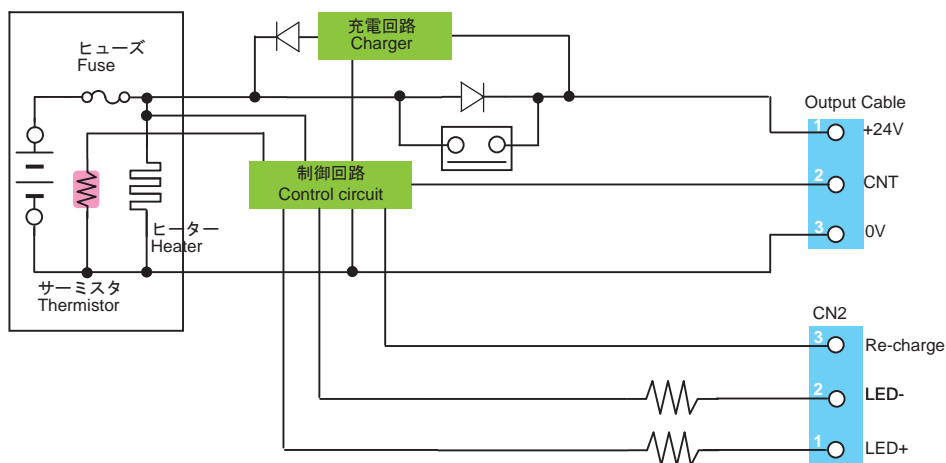

ブロック図

外形図

5インチベイ 固定型

バッテリーパック

Q&A

Question	Answer
本製品にはFANが付いていませんが、サイクルユース(毎日バックアップするような用途)としては使用できないのでしょうか？	本製品は、従来製品よりも充電方式をより最適に改良し、充電時におけるバッテリー温度上昇を低減させているため、サイクルユースとしてもご使用いただけます。
寿命検知機能はありますか？	BS10A-H24/2.0Lには寿命検知機能はありません。 寿命検知機能を搭載した製品としては「BS22Aシリーズ」があります。BS22Aシリーズはカレンダースケジュール機能など多くの機能を持った製品です。 (詳細はP413をご覧ください)
安全規格は取得していますか？	バッテリーパックの安全規格は、適合電源とのセットで安全規格を取得しております。 (バッテリーパックは電源のオプション品扱いで登録しています)