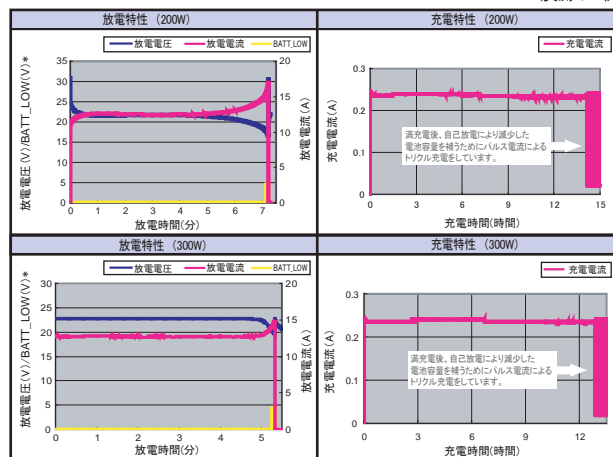

バッテリー充放電特性 (組合せ電源「eNSP3-450P-S20-H1V」)

(バッテリーバックアップ使用初期の参考値であり保証値ではありませんのでご注意ください。)

(実測の一例)

*TL用バッテリー電圧低下信号 (組合せ電源からのオープンコレクタ出力信号)

特長

- ノンストップ電源 eNSP3-450P用大容量ニッケル水素バッテリー
- ヒーター内蔵により、低温時の容量低下を防止
- バッテリーパックの状態(充電・バックアップ)が出力可能

製品仕様(特に規定がない場合は、常温・常湿環境条件にての規定)

項目	仕様	測定条件等
使用バッテリー	1.2V 1.8Ah × 20直列	密閉型ニッケル・水素電池
公称バッテリー電圧	24V	
定格容量	1.8Ah	
最大出力容量	410W	
充電仕様	0.20A typ (Max 15時間)	
ヒーター	バッテリー温度15°C typ以下にて動作する。(低温時のバッテリー放電特性を改善する為、ウォームアップを行います。0°Cからのウォームアップ時間は約1時間となります。)(ヒーター動作時消費電力:10W typ)	出荷時は15時間の強制充電モードで出荷します。 電源本体のPS_ON#信号に関わらずAC入力がある場合に有効
内蔵ヒューズ定格	30A 32V	ヒューズ交換を禁止する
使用温度・湿度	0~45°C・10~90%	結露無き事 但し、15°C typ以下で内部ヒーター回路が動作します
保存温度・湿度	一年以内の保存:-20~30°C未満・10~90% 90日以内の保存:-20~40°C未満・10~90% 30日以内の保存:-20~50°C未満・10~90%	結露無き事
振動	変位振幅0.075mm、振動数10~55Hz、X・Y・Z三方向共掃引サイクル数各10回に耐える事	JIS-C-60068-2-6による 非動作時
衝撃	底面の一辺を軸とし、傾け高さ50mmからの落下を各四面について3回行い機能を損じない事	JIS-C-60068-2-31による 非動作時
質量	1.8 kg typ	
信頼性グレード	FA	弊社規定による
期待寿命*	約3~4年(5回/年放電)/約2.5年(1回/日放電)	環境温度30°C、200W3分放電/回
保存条件	6ヶ月以上の長期保存の場合、最低1年に1回(出来れば6ヶ月に1回)は再充電を行って下さい。	左記期間を過ぎて再充電を行わない場合、充電しても十分に容量が回復しないことがあります。
無償修理期間	納入後1年間とし弊社の責による不具合品が発生した場合無償修理又は交換とする 但し、過放電による不具合は除く	製品仕様書範囲外にての誤使用等による場合を除く

*期待寿命は参考値であり保証値ではありませんのでご注意ください。